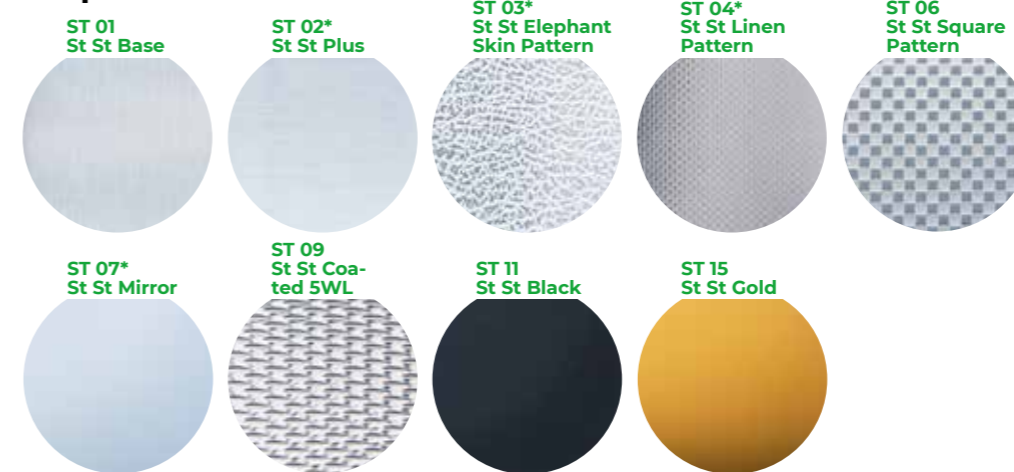

Materiaal voor drukknoppaneel, plafond en deuren (cabine en verdieping)

Rvs paneel

Optie St St anti-vingerafdrukken beschikbaar (vraag naar de levertermijn)

*Vraag advies voor installaties buitenshuis