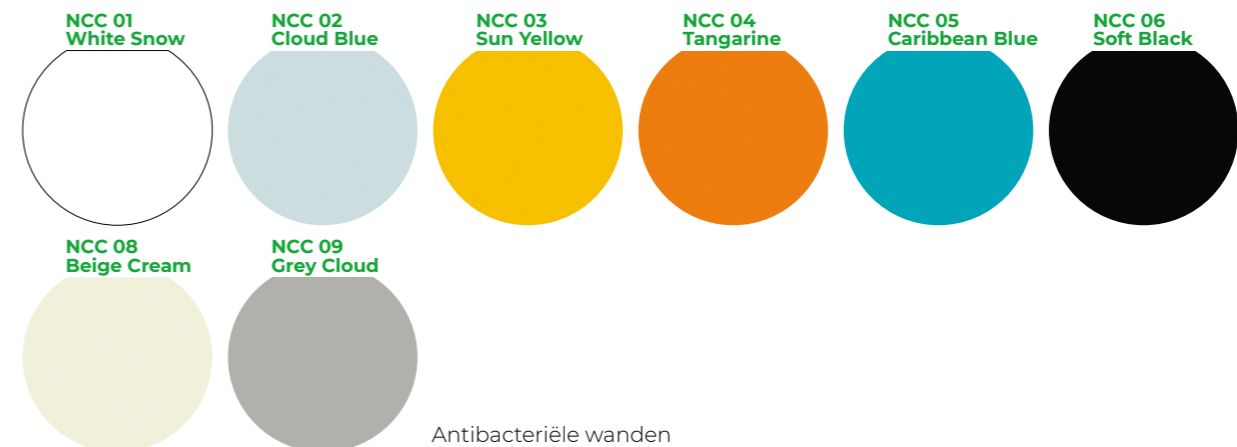

Cabinemuren

Neocompact glad

Antibacteriële wanden

Neocompact textuur