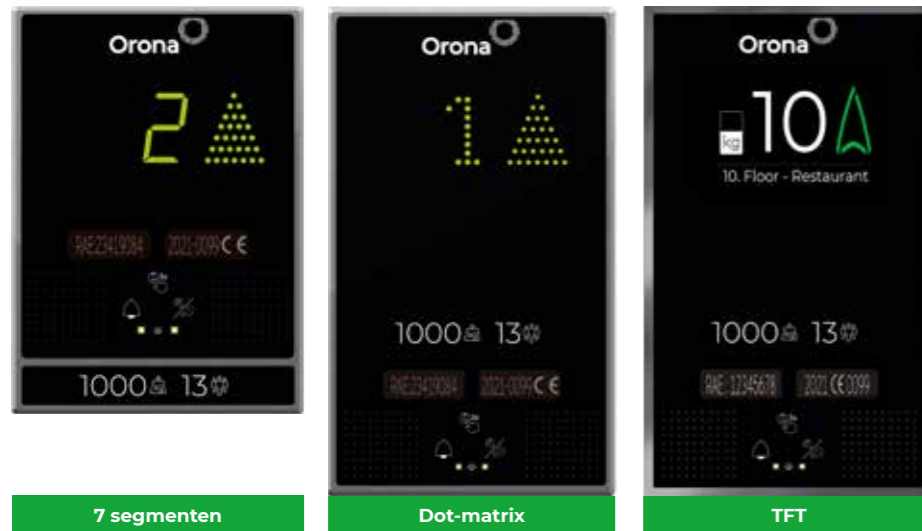

Cabinesignalisatie

7 segmenten

Dot-matrix

TFT