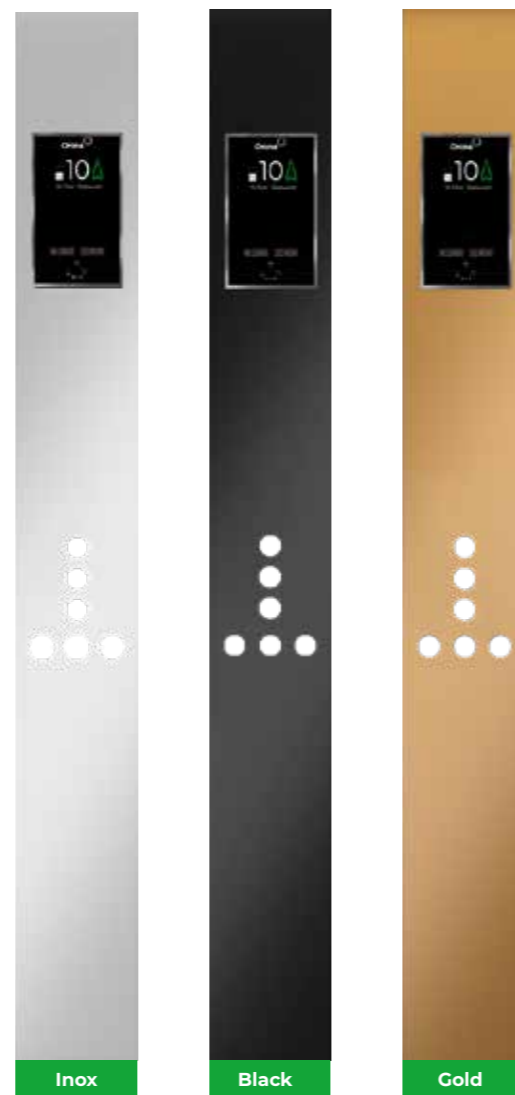

### Cabinedrukknoppen

Model O-Pushbutton St St met Braille

Model O-Pushbutton St St Black met Braille

Model met extra contrast

### Bedieningspaneel

Inox

Black

Gold