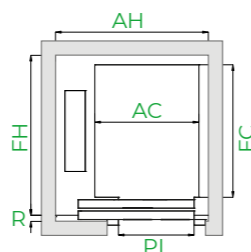

Home huisliften.

Algemene kenmerken

Belasting	225 - 320 - 400 kg
Capaciteit	3 - 4 - 5 personen
Snelheid	0,15 m/s
Maximale hefhoogte	18 m
Optie machinekamer	Nee
Toegangen	Enkele toegang Dubbele toegang 180° en 90°
Aandrijfsysteem	Elektrisch gestuurd (90 starts/uur)
Bediening	ARCA III-besturingssysteem, multiprocessor met laag energieverbruik
Soorten deuren	Automatisch, zijdelings openend Automatisch, centraal openend
Deuropening	700 / 750 / 800 / 900 mm
Hoogte deur	2000 / 2100 mm
Binnenhoogte cabine	2000 / 2100 / 2200 mm
Voeding	Eenfasig
Controle en beveiliging	Automatische redding altijd actief

1 toegang