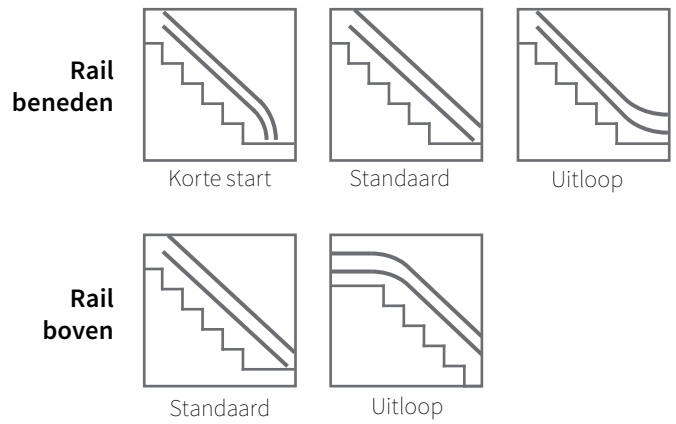

Variëteit aan start en stop opties

BEKLEDING ZIT- EN RUGLEUNING