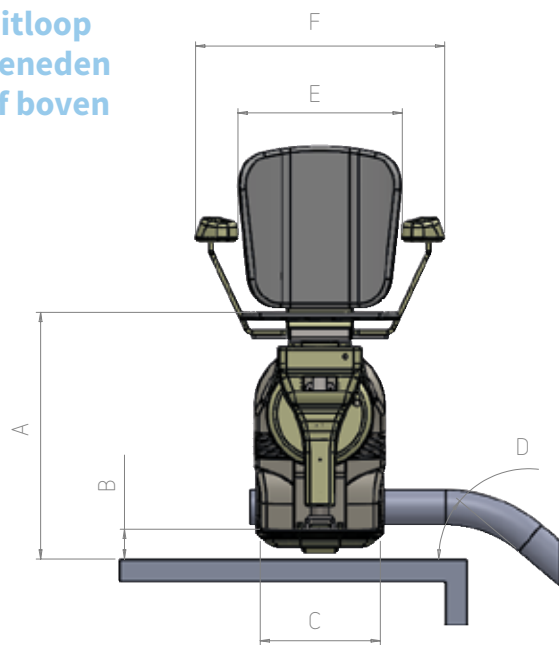

Comfortlift
Orona

COMFORTLIFT PLATO

DE TRAPLIFT OP ÉÉN BUIS

COMFORTLIFT PLATO

De traplift op één buis

VOORDELEN VAN DE PLATO

- ✓ Ideaal langs de binnenbocht op smalle trappen
- ✓ Brede kant van uw trap blijft helemaal vrij
- ✓ Draagvermogen tot 120 kg (optie 160 kg)
- ✓ Kan van positie veranderen tijdens de rit
- ✓ Manuele of elektrische draaizitting
- ✓ Uw trapleuning blijft zitten

DOORSNEDE PLATO

De onopvallende enkele buis, laag over uw trap, zorgt ervoor dat u met gemak uw steile trap terug op kan. De stoel kan zelfs achteruit rijden of van positie wisselen tijdens de rit zodat u probleemloos uw smalle trap kan overbruggen.

LAKWERK

RAL 9002
Grijswit

AFMETINGEN

Uitloop beneden of boven

Uitloop beneden of boven

Binnenbocht

Start op eerste trede

A.	Zitting tot vloer	566,5
B.	Bovenkant voetenplank tot vloer	68,5
C.	Breedte voetenplank	576
D.	Stijgingshoek (0-75 graden)	40
E.	Breedte tussen armsteunen	377
F.	Volledige breedte	572
G.	Vloer tot onderkant voetenplank	28
H.	Lengte voetenplank	252
I.	Bovenkant zitting tot bovenkant armsteun	218
J.	Voorkant voetenplank tot achterkant stoel	615
K.	Bovenkant voetenplank tot bovenkant zitting	498
L.	Achterkant stoel tot muur	27
M.	Achterkant zitting tot muur	10
N.	Diameter rail	80
O.	Voorkant rail tot achterkant stoel	183,5
P.	Volledige hoogte	948
Q.	Bovenkant rail tot vloer	160
R.	Bovenkant armsteun tot bovenkant zitting	164
S.	180° bocht op rail midden tot midden	420
T.	Grootte bocht op middenlijn	210
U.	Voetenplank tot vloer	83
V.	Armsteun tot eerste trede	446
W.	Voorkant start op eerste trede tot eerste trede	15
X.	Zitting tot vloer	581