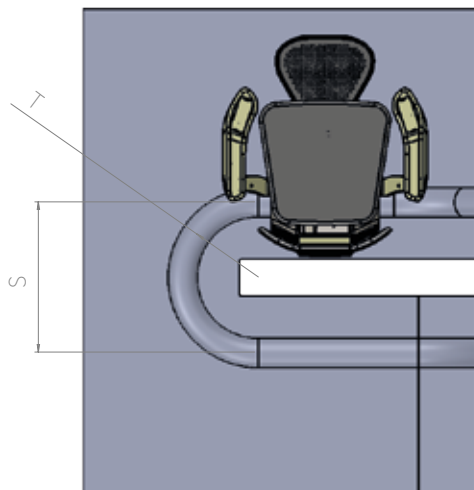

DOORSNEDE PLATO

De onopvallende enkele buis, laag over uw trap, zorgt ervoor dat u met gemak uw steile trap terug op kan. De stoel kan zelfs achteruit rijden of van positie wisselen tijdens de rit zodat u probleemloos uw smalle trap kan overbruggen.

LAKWERK

RAL 9002
Grijswit

AFMETINGEN

Uitloop beneden of boven

Uitloop beneden of boven

Binnenbocht

Start op eerste trede

A.	Zitting tot vloer	566,5
B.	Bovenkant voetenplank tot vloer	68,5
C.	Breedte voetenplank	576
D.	Stijgingshoek (0-75 graden)	40
E.	Breedte tussen armsteunen	377
F.	Volledige breedte	572
G.	Vloer tot onderkant voetenplank	28
H.	Lengte voetenplank	252
I.	Bovenkant zitting tot bovenkant armsteun	218
J.	Voorkant voetenplank tot achterkant stoel	615
K.	Bovenkant voetenplank tot bovenkant zitting	498
L.	Achterkant stoel tot muur	27
M.	Achterkant zitting tot muur	10
N.	Diameter rail	80
O.	Voorkant rail tot achterkant stoel	183,5
P.	Volledige hoogte	948
Q.	Bovenkant rail tot vloer	160
R.	Bovenkant armsteun tot bovenkant zitting	164
S.	180° bocht op rail midden tot midden	420
T.	Grootte bocht op middenlijn	210
U.	Voetenplank tot vloer	83
V.	Armsteun tot eerste trede	446
W.	Voorkant start op eerste trede tot eerste trede	15
X.	Zitting tot vloer	581