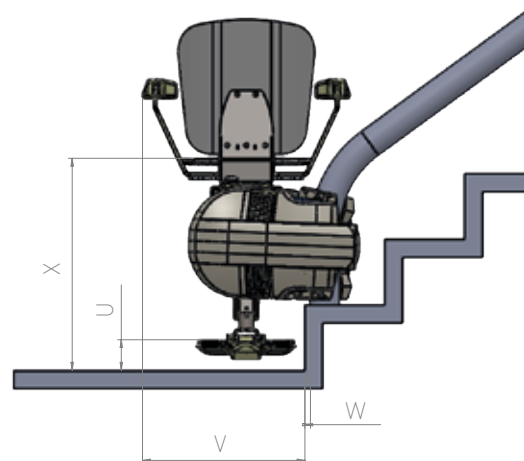

Comfortlift
Orona

COMFORTLIFT PLATO

DE TRAPLIFT OP ÉÉN BUIS

COMFORTLIFT PLATO

De traplift op één buis

VOORDELEN VAN DE PLATO

- ✓ Ideaal langs de binnenbocht op smalle trappen
- ✓ Brede kant van uw trap blijft helemaal vrij
- ✓ Draagvermogen tot 120 kg (optie 160 kg)
- ✓ Kan van positie veranderen tijdens de rit
- ✓ Manuele of elektrische draaizitting
- ✓ Uw trapleuning blijft zitten

DOORSNEDE PLATO

De onopvallende enkele buis, laag over uw trap, zorgt ervoor dat u met gemak uw steile trap terug op kan. De stoel kan zelfs achteruit rijden of van positie wisselen tijdens de rit zodat u probleemloos uw smalle trap kan overbruggen.

LAKWERK

RAL 9002
Grijswit

AFMETINGEN

Uitloop beneden of boven

Uitloop beneden of boven

Binnenbocht

Start op eerste trede

A.	Zitting tot vloer	566,5
B.	Bovenkant voetenplank tot vloer	68,5
C.	Breedte voetenplank	576
D.	Stijgingshoek (0-75 graden)	40
E.	Breedte tussen armsteunen	377
F.	Volledige breedte	572
G.	Vloer tot onderkant voetenplank	28
H.	Lengte voetenplank	252
I.	Bovenkant zitting tot bovenkant armsteun	218
J.	Voorkant voetenplank tot achterkant stoel	615
K.	Bovenkant voetenplank tot bovenkant zitting	498
L.	Achterkant stoel tot muur	27
M.	Achterkant zitting tot muur	10
N.	Diameter rail	80
O.	Voorkant rail tot achterkant stoel	183,5
P.	Volledige hoogte	948
Q.	Bovenkant rail tot vloer	160
R.	Bovenkant armsteun tot bovenkant zitting	164
S.	180° bocht op rail midden tot midden	420
T.	Grootte bocht op middenlijn	210
U.	Voetenplank tot vloer	83
V.	Armsteun tot eerste trede	446
W.	Voorkant start op eerste trede tot eerste trede	15
X.	Zitting tot vloer	581