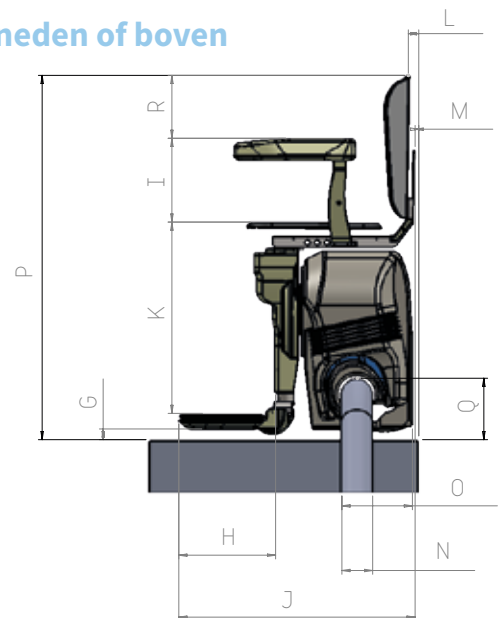

DOORSNEDE PLATO

De onopvallende enkele buis, laag over uw trap, zorgt ervoor dat u met gemak uw steile trap terug op kan. De stoel kan zelfs achteruit rijden of van positie wisselen tijdens de rit zodat u probleemloos uw smalle trap kan overbruggen.

LAKWERK

RAL 9002
Grijswit

AFMETINGEN

Uitloop beneden of boven

Uitloop beneden of boven

Binnenbocht

Start op eerste trede

A.	Zitting tot vloer	566,5
B.	Bovenkant voetenplank tot vloer	68,5
C.	Breedte voetenplank	576
D.	Stijgingshoek (0-75 graden)	40
E.	Breedte tussen armsteunen	377
F.	Volledige breedte	572
G.	Vloer tot onderkant voetenplank	28
H.	Lengte voetenplank	252
I.	Bovenkant zitting tot bovenkant armsteun	218
J.	Voorkant voetenplank tot achterkant stoel	615
K.	Bovenkant voetenplank tot bovenkant zitting	498
L.	Achterkant stoel tot muur	27
M.	Achterkant zitting tot muur	10
N.	Diameter rail	80
O.	Voorkant rail tot achterkant stoel	183,5
P.	Volledige hoogte	948
Q.	Bovenkant rail tot vloer	160
R.	Bovenkant armsteun tot bovenkant zitting	164
S.	180° bocht op rail midden tot midden	420
T.	Grootte bocht op middenlijn	210
U.	Voetenplank tot vloer	83
V.	Armsteun tot eerste trede	446
W.	Voorkant start op eerste trede tot eerste trede	15
X.	Zitting tot vloer	581